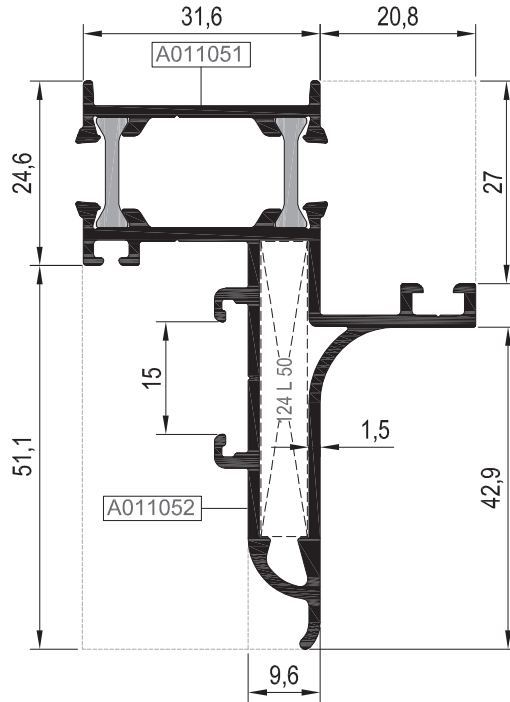

Ölçek/Scale: 1/3

01

02

03

04

05

06

KOD / CODE	AĞIRLIK (kg/m) / WEIGHT	L m
AR50M22	1,728	6
AR50M23	1,660	6

AR50M22

AR50M23

Nr	KÖŞE BAĞLANTI PROFİLİ PROFİL KOD NUMARASI		KÖŞE BAĞLANTI PROFİLİ PARÇA KOD NUMARASI		KESİM ÖLÇÜSÜ	
AR50M22	A011049	A002020 (25 L 02)		226 L 02		23,8 mm
	A011050	A002126 (25 L 11)		126 L 11		28,1 mm
AR50M23	A011049	A002020 (25 L 02)		226 L 02		23,8 mm
	A011117	A002021 (25 L 03)		193 L 03		25,9 mm

KOD / CODE	AĞIRLIK (kg/m) / WEIGHT	L m
AR50V20	1,216	6
R50 R 12	0,643	6

AR50V20

R50 R 12

Nr	KÖŞE BAĞLANTI PROFİLİ PROFİL KOD NUMARASI	KÖŞE BAĞLANTI PROFİLİ PARÇA KOD NUMARASI	KESİM ÖLÇÜSÜ
AR50V20	A011052 	A010838 (25 L 50) 	124 L 50
R50 R 12	A011053 	A002398 (25 L 37) 	228 L 37

PROFİL KODU (PROFILE CODE)	25 L 50			
FABRİKA KODU(FACTORY CODE)	A010838			
AĞIRLIK (WEIGHT)	1,748 kg/m			
ÇİZİM (DRAWING)				

Nr		KESİM ÖLÇÜSÜ CUTTING SIZE	AKS. KODU ACS. CODE	
AR50M22	A011049	25 L 02 (A002020)	23,8 mm	226 L 02
	A011050	25 L 11 (A002126)	28,1 mm	126 L 11
AR50M23	A011049	25 L 02 (A002020)	23,8 mm	226 L 02
	A011117	25 L 03 (A002021)	25,9 mm	193 L 03
AR50V20	A011052	25 L 50 (A010838)	39,3 mm	124 L 50
R50 R 12	A011053	25 L 37 (A002398)	5,1 mm	228 L 37