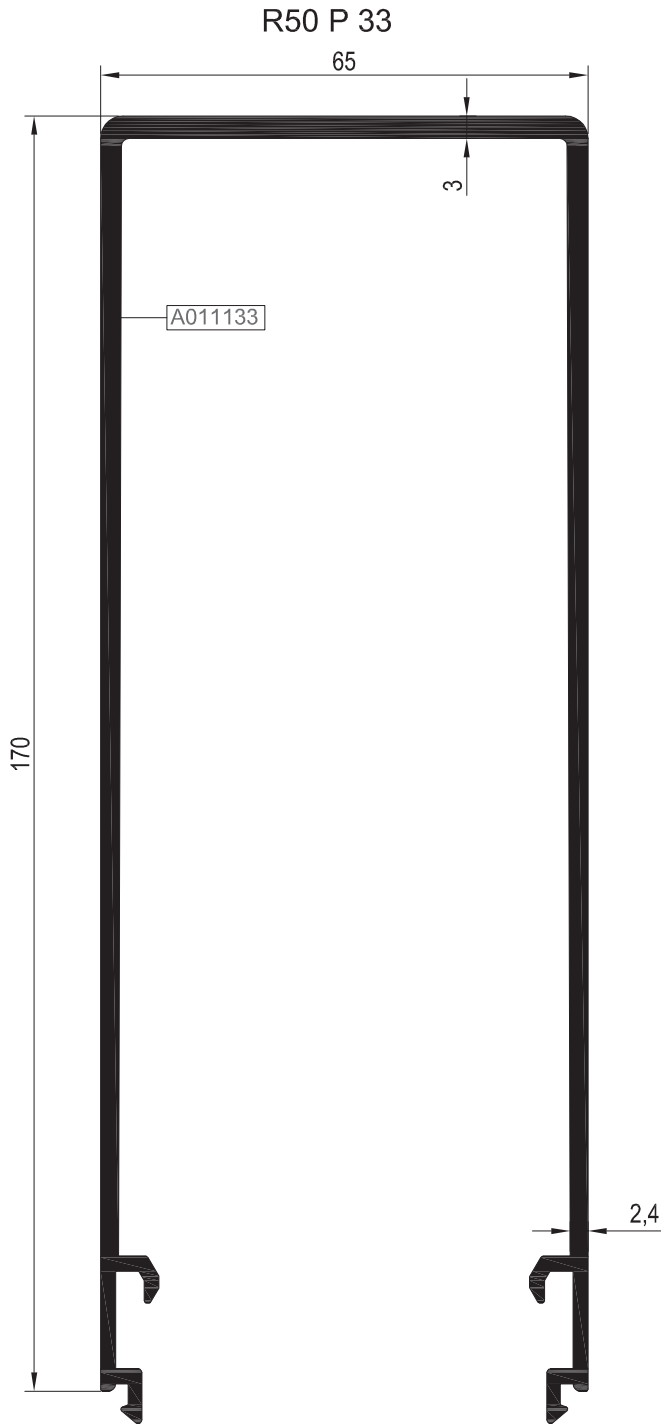

06

KOD / CODE	AĞIRLIK (kg/m) / WEIGHT	Jxx cm ⁴	Jyy cm ⁴	L m
R50 M 16	1,972	40,203	21,856	6
R50 T 11	2,085	44,694	22,469	6

01

02

03

04

05

06

R50 M 16

R50 T 11

KOD / CODE	AĞIRLIK (kg/m) / WEIGHT	Jxx cm4	Jyy cm4	L m
R50 T 10	2,077	47,190	25,938	6
R50 T 09	1,101	25,071	3,889	6

01

02

03

04

05

06

KOD / CODE	AĞIRLIK (kg/m) / WEIGHT	Jxx cm4	Jyy cm4	L m
R50 M 10	2,565	21,713	86,773	6
R50 T 07	1,052	9,560	4,362	6

01

02

03

04

05

06

KOD / CODE	AĞIRLIK (kg/m) / WEIGHT	L m
R50 P 33	2,997	6
K50 P 18	2,313	6

01

02

03

04

05

06

KOD / CODE	AĞIRLIK (kg/m) / WEIGHT	L m
K50 P 19	1,336	6
K50 P 20	0,901	6