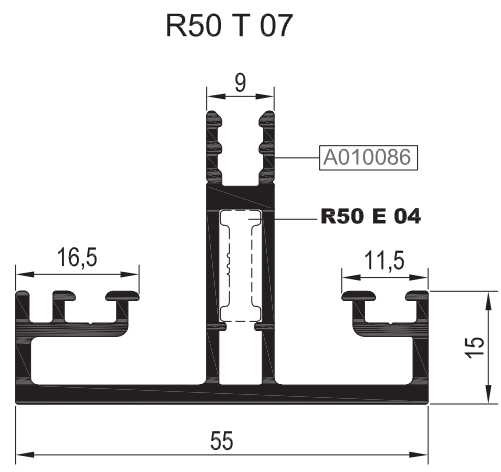

06

KOD / CODE	AĞIRLIK (kg/m) / WEIGHT	Jxx cm ⁴	Jyy cm ⁴	L m
R50 M 16	1,972	40,203	21,856	6
R50 T 11	2,085	44,694	22,469	6

01

02

03

04

05

06

R50 M 16

R50 T 11

KOD / CODE	AĞIRLIK (kg/m) / WEIGHT	Jxx cm4	Jyy cm4	L m
R50 T 10	2,077	47,190	25,938	6
R50 T 09	1,101	25,071	3,889	6

01

02

03

04

05

06

KOD / CODE	AĞIRLIK (kg/m) / WEIGHT	Jxx cm4	Jyy cm4	L m
R50 M 10	2,565	21,713	86,773	6
R50 T 07	1,052	9,560	4,362	6

01

02

03

04

05

06

KOD / CODE	AĞIRLIK (kg/m) / WEIGHT	L m
R50 P 33	2,997	6
K50 P 18	2,313	6

01

02

03

04

05

06

KOD / CODE	AĞIRLIK (kg/m) / WEIGHT	L m
K50 P 19	1,336	6
K50 P 20	0,901	6