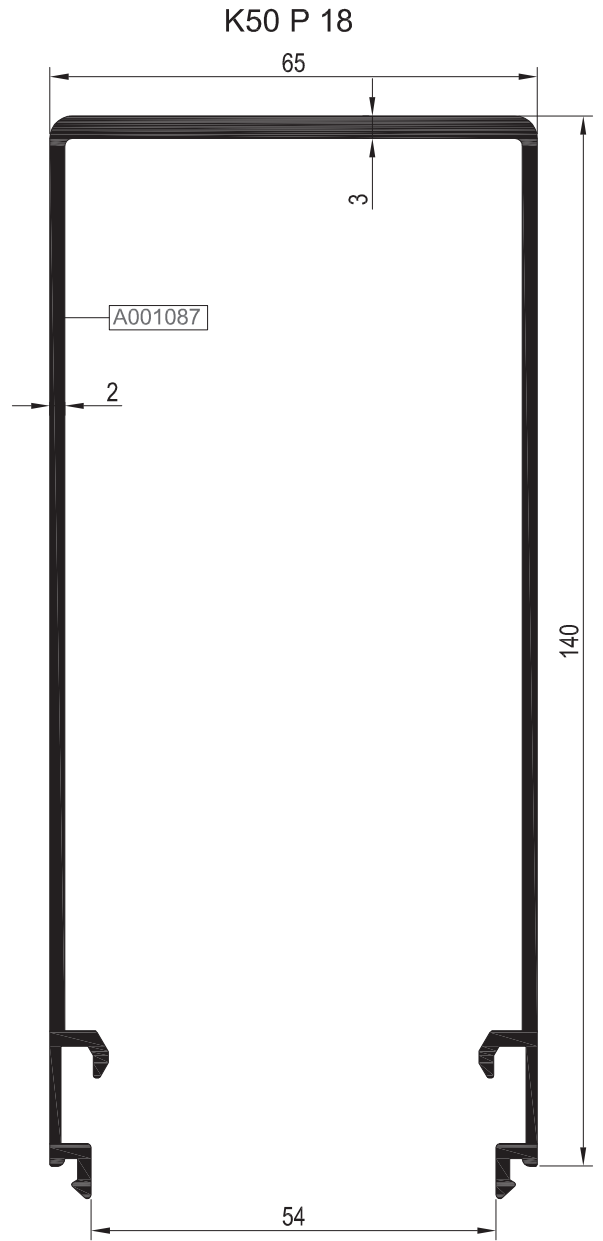

06

KOD / CODE	AĞIRLIK (kg/m) / WEIGHT	Jxx cm ⁴	Jyy cm ⁴	L m
R50 M 16	1,972	40,203	21,856	6
R50 T 11	2,085	44,694	22,469	6

01

02

03

04

05

06

R50 M 16

R50 T 11

KOD / CODE	AĞIRLIK (kg/m) / WEIGHT	Jxx cm4	Jyy cm4	L m
R50 T 10	2,077	47,190	25,938	6
R50 T 09	1,101	25,071	3,889	6

01

02

03

04

05

06

KOD / CODE	AĞIRLIK (kg/m) / WEIGHT	Jxx cm4	Jyy cm4	L m
R50 M 10	2,565	21,713	86,773	6
R50 T 07	1,052	9,560	4,362	6

01

02

03

04

05

06

KOD / CODE	AĞIRLIK (kg/m) / WEIGHT	L m
R50 P 33	2,997	6
K50 P 18	2,313	6

01

02

03

04

05

06

KOD / CODE	AĞIRLIK (kg/m) / WEIGHT	L m
K50 P 19	1,336	6
K50 P 20	0,901	6