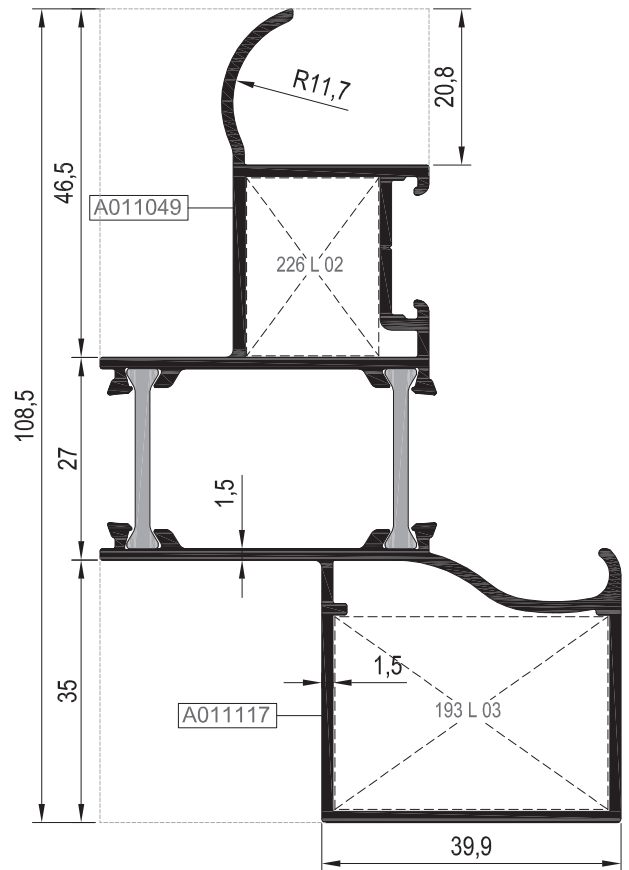

06

KOD / CODE	AĞIRLIK (kg/m) / WEIGHT	Jxx cm ⁴	Jyy cm ⁴	L m
R50 M 16	1,972	40,203	21,856	6
R50 T 11	2,085	44,694	22,469	6

01

02

03

04

05

06

Ölçek/Scale: 1/3

01

02

03

04

05

06

KOD / CODE	AĞIRLIK (kg/m) / WEIGHT	L m
AR50M22	1,728	6
AR50M23	1,660	6

AR50M22

AR50M23

Nr	KÖŞE BAĞLANTI PROFİLİ PROFİL KOD NUMARASI		KÖŞE BAĞLANTI PROFİLİ PARÇA KOD NUMARASI		KESİM ÖLÇÜSÜ	
AR50M22	A011049	A002020 (25 L 02)		226 L 02		23,8 mm
	A011050	A002126 (25 L 11)		126 L 11		28,1 mm
AR50M23	A011049	A002020 (25 L 02)		226 L 02		23,8 mm
	A011117	A002021 (25 L 03)		193 L 03		25,9 mm

KOD / CODE	AĞIRLIK (kg/m) / WEIGHT	L m
AR50V20	1,216	6
R50 R 12	0,643	6

AR50V20

R50 R 12

Nr	KÖŞE BAĞLANTI PROFİLİ PROFİL KOD NUMARASI	KÖŞE BAĞLANTI PROFİLİ PARÇA KOD NUMARASI	KESİM ÖLÇÜSÜ
AR50V20	A011052 	A010838 (25 L 50) 	124 L 50
R50 R 12	A011053 	A002398 (25 L 37) 	228 L 37