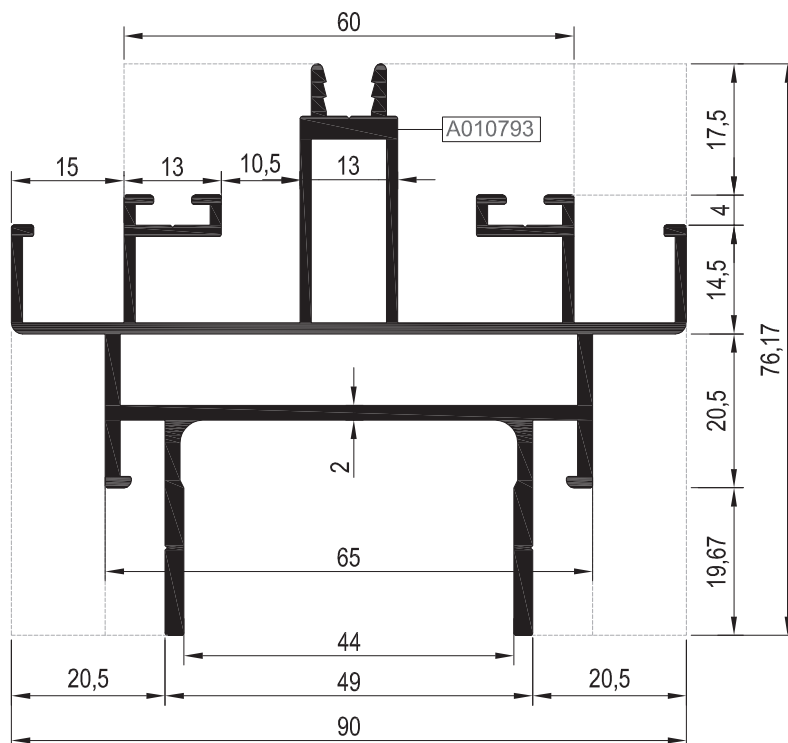

06

KOD / CODE	AĞIRLIK (kg/m) / WEIGHT	Jxx cm ⁴	Jyy cm ⁴	L m
R50 M 16	1,972	40,203	21,856	6
R50 T 11	2,085	44,694	22,469	6

01

02

03

04

05

06

R50 M 16

R50 T 11

KOD / CODE	AĞIRLIK (kg/m) / WEIGHT	Jxx cm4	Jyy cm4	L m
R50 T 10	2,077	47,190	25,938	6
R50 T 09	1,101	25,071	3,889	6

01

02

03

04

05

06

KOD / CODE	AĞIRLIK (kg/m) / WEIGHT	Jxx cm4	Jyy cm4	L m
R50 M 10	2,565	21,713	86,773	6
R50 T 07	1,052	9,560	4,362	6

01

02

03

04

05

06

KOD / CODE	AĞIRLIK (kg/m) / WEIGHT	L m
R50 P 33	2,997	6
K50 P 18	2,313	6

01

02

03

04

05

06

KOD / CODE	AĞIRLIK (kg/m) / WEIGHT	L m
K50 P 19	1,336	6
K50 P 20	0,901	6