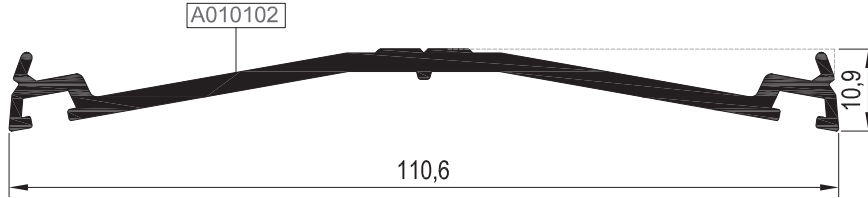

BASKI KAPAK VE CAM DESTEK PROFİLLERİ
CAP AND GLASS SUPPORT PROFILES

SKY65

KOD / CODE	AĞIRLIK (kg/m) / WEIGHT	L m	KOD / CODE	AĞIRLIK (kg/m) / WEIGHT	L m
R50 P 05	0,566	6	R50 A 04	0,245	6
R50 P 04	0,455	6	R50 E 04	0,146	6
R50 P 21	0,872	6	R50 S 03	0,362	6
R50 P 22	0,580	6			

R50 P 21

R50 P 43

R50 P 44

R50 E 04

Ölçek/Scale: 1/3

01

02

03

04

05

06