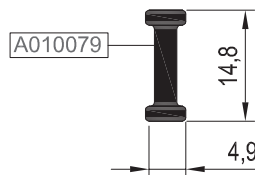

BASKI KAPAK VE CAM DESTEK PROFİLLERİ
CAP AND GLASS SUPPORT PROFILES

SKY65

KOD / CODE	AĞIRLIK (kg/m) / WEIGHT	L m	KOD / CODE	AĞIRLIK (kg/m) / WEIGHT	L m
R50 P 05	0,566	6	R50 A 04	0,245	6
R50 P 04	0,455	6	R50 E 04	0,146	6
R50 P 21	0,872	6	R50 S 03	0,362	6
R50 P 22	0,580	6			

R50 P 43

R50 P 44

R50 E 04

Ölçek/Scale: 1/3

01

02

03

04

05

06