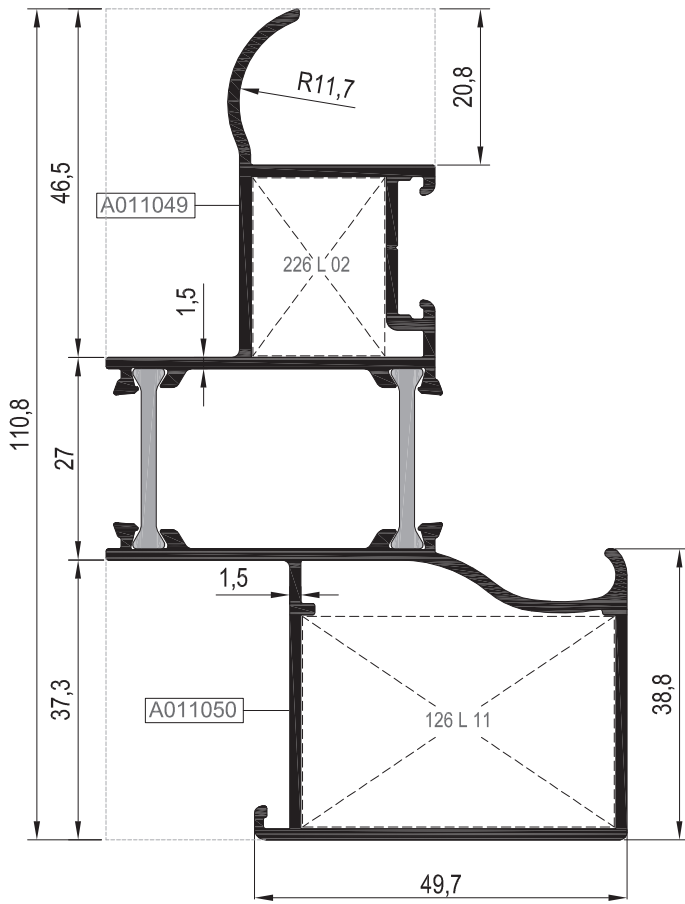

06

KOD / CODE	AĞIRLIK (kg/m) / WEIGHT	Jxx cm ⁴	Jyy cm ⁴	L m
R50 M 16	1,972	40,203	21,856	6
R50 T 11	2,085	44,694	22,469	6

01

02

03

04

05

06

Ölçek/Scale: 1/3

01

02

03

04

05

06

KOD / CODE	AĞIRLIK (kg/m) / WEIGHT	L m
AR50M22	1,728	6
AR50M23	1,660	6

AR50M22

AR50M23

Nr	KÖŞE BAĞLANTI PROFİLİ PROFİL KOD NUMARASI		KÖŞE BAĞLANTI PROFİLİ PARÇA KOD NUMARASI		KESİM ÖLÇÜSÜ	
AR50M22	A011049	A002020 (25 L 02)		226 L 02		23,8 mm
	A011050	A002126 (25 L 11)		126 L 11		28,1 mm
AR50M23	A011049	A002020 (25 L 02)		226 L 02		23,8 mm
	A011117	A002021 (25 L 03)		193 L 03		25,9 mm

KOD / CODE	AĞIRLIK (kg/m) / WEIGHT	L m
AR50V20	1,216	6
R50 R 12	0,643	6

AR50V20

R50 R 12

Nr	KÖŞE BAĞLANTI PROFİLİ PROFİL KOD NUMARASI	KÖŞE BAĞLANTI PROFİLİ PARÇA KOD NUMARASI	KESİM ÖLÇÜSÜ
AR50V20	A011052 	A010838 (25 L 50) 	124 L 50
R50 R 12	A011053 	A002398 (25 L 37) 	228 L 37