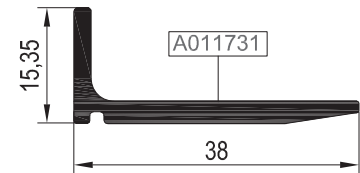

R50 P 04

R50 P 21

R50 P 22

R50 P 43

R50 P 44

R50 A 04

R50 E 04

R50 S 03

Ölçek/Scale: 1/3

01

02

03

04

05

06

KOD / CODE	AĞIRLIK (kg/m) / WEIGHT	L m
AR50M22	1,728	6
AR50M23	1,660	6