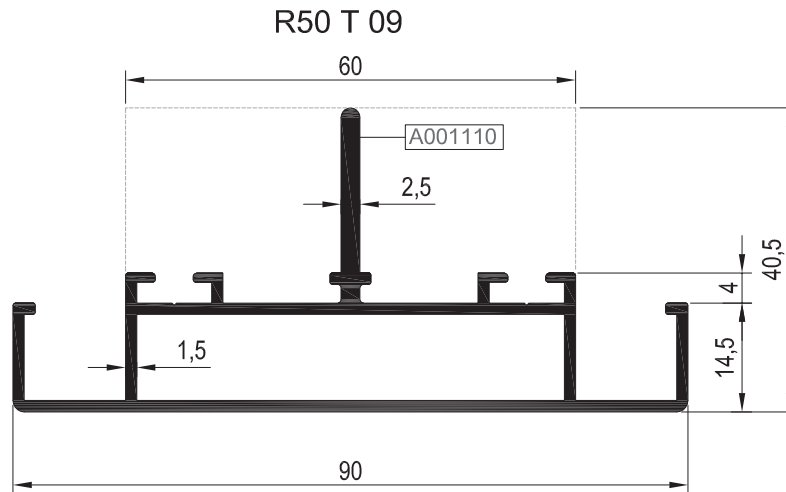

06

KOD / CODE	AĞIRLIK (kg/m) / WEIGHT	Jxx cm ⁴	Jyy cm ⁴	L m
R50 M 16	1,972	40,203	21,856	6
R50 T 11	2,085	44,694	22,469	6

01

02

03

04

05

06

R50 M 16

R50 T 11

KOD / CODE	AĞIRLIK (kg/m) / WEIGHT	Jxx cm4	Jyy cm4	L m
R50 T 10	2,077	47,190	25,938	6
R50 T 09	1,101	25,071	3,889	6

01

02

03

04

05

06

KOD / CODE	AĞIRLIK (kg/m) / WEIGHT	Jxx cm4	Jyy cm4	L m
R50 M 10	2,565	21,713	86,773	6
R50 T 07	1,052	9,560	4,362	6

01

02

03

04

05

06

KOD / CODE	AĞIRLIK (kg/m) / WEIGHT	L m
R50 P 33	2,997	6
K50 P 18	2,313	6

01

02

03

04

05

06

KOD / CODE	AĞIRLIK (kg/m) / WEIGHT	L m
K50 P 19	1,336	6
K50 P 20	0,901	6