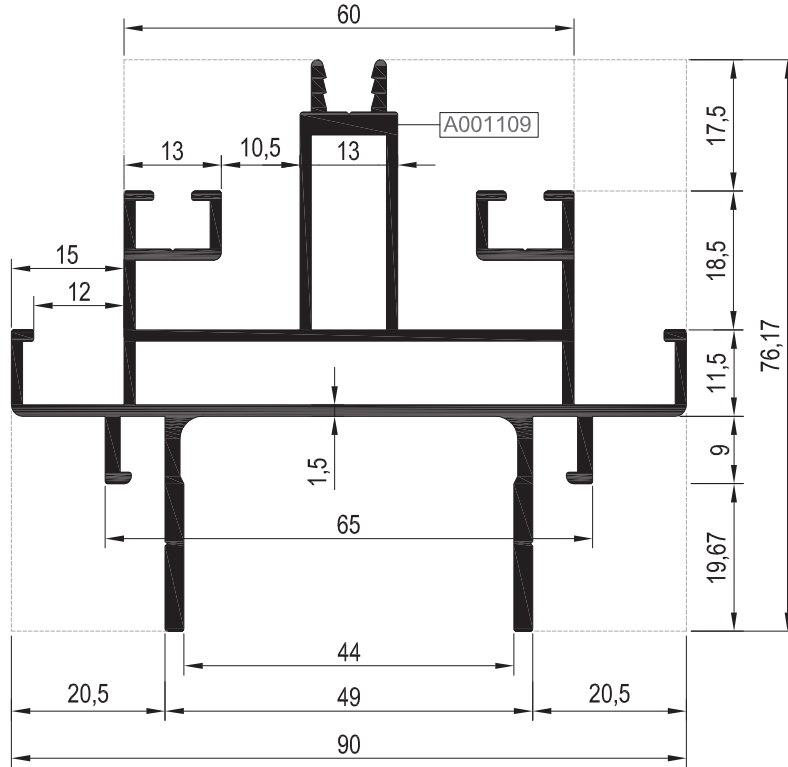

06

KOD / CODE	AĞIRLIK (kg/m) / WEIGHT	Jxx cm ⁴	Jyy cm ⁴	L m
R50 M 16	1,972	40,203	21,856	6
R50 T 11	2,085	44,694	22,469	6

01

02

03

04

05

06

R50 M 16

R50 T 11

KOD / CODE	AĞIRLIK (kg/m) / WEIGHT	Jxx cm4	Jyy cm4	L m
R50 T 10	2,077	47,190	25,938	6
R50 T 09	1,101	25,071	3,889	6

01

02

03

04

05

06

KOD / CODE	AĞIRLIK (kg/m) / WEIGHT	Jxx cm4	Jyy cm4	L m
R50 M 10	2,565	21,713	86,773	6
R50 T 07	1,052	9,560	4,362	6

01

02

03

04

05

06

KOD / CODE	AĞIRLIK (kg/m) / WEIGHT	L m
R50 P 33	2,997	6
K50 P 18	2,313	6

01

02

03

04

05

06

KOD / CODE	AĞIRLIK (kg/m) / WEIGHT	L m
K50 P 19	1,336	6
K50 P 20	0,901	6