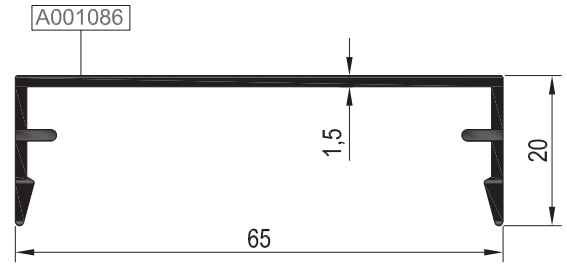

BASKI KAPAK VE CAM DESTEK PROFİLLERİ
CAP AND GLASS SUPPORT PROFILES

SKY65

KOD / CODE	AĞIRLIK (kg/m) / WEIGHT	L m	KOD / CODE	AĞIRLIK (kg/m) / WEIGHT	L m
R50 P 05	0,566	6	R50 A 04	0,245	6
R50 P 04	0,455	6	R50 E 04	0,146	6
R50 P 21	0,872	6	R50 S 03	0,362	6
R50 P 22	0,580	6			

R50 P 04

R50 P 43

R50 P 44

R50 E 04

Ölçek/Scale: 1/3

01

02

03

04

05

06