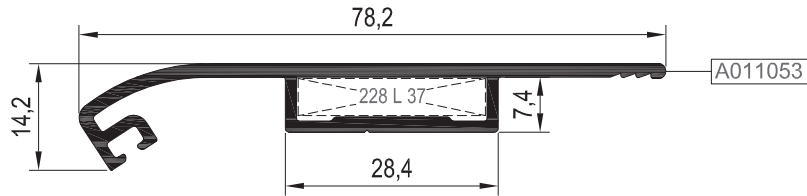

R50 R 12

Nr	KÖŞE BAĞLANTI PROFİLİ PROFİL KOD NUMARASI	KÖŞE BAĞLANTI PROFİLİ PARÇA KOD NUMARASI	KESİM ÖLÇÜSÜ
AR50V20	A011052 	A010838 (25 L 50) 	124 L 50
R50 R 12	A011053 	A002398 (25 L 37) 	228 L 37