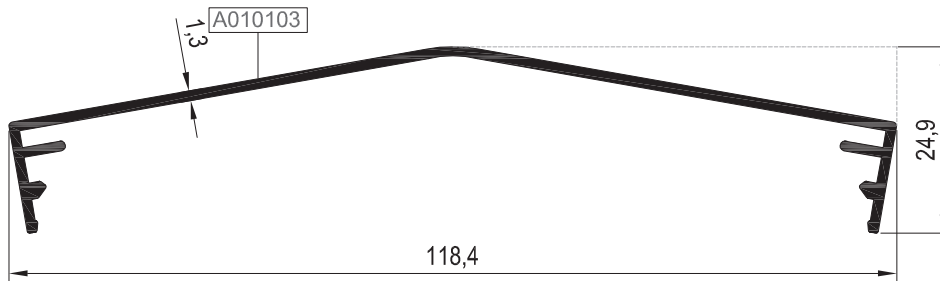

BASKI KAPAK VE CAM DESTEK PROFİLLERİ
CAP AND GLASS SUPPORT PROFILES

SKY65

KOD / CODE	AĞIRLIK (kg/m) / WEIGHT	L m	KOD / CODE	AĞIRLIK (kg/m) / WEIGHT	L m
R50 P 05	0,566	6	R50 A 04	0,245	6
R50 P 04	0,455	6	R50 E 04	0,146	6
R50 P 21	0,872	6	R50 S 03	0,362	6
R50 P 22	0,580	6			

R50 P 22

R50 P 43

R50 P 44

R50 E 04

Ölçek/Scale: 1/3

01

02

03

04

05

06