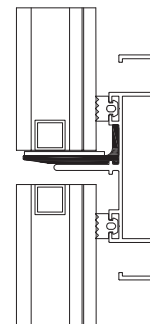

06

KOD / CODE	AĞIRLIK (kg/m) / WEIGHT	Jxx cm ⁴	Jyy cm ⁴	L m
R50 M 16	1,972	40,203	21,856	6
R50 T 11	2,085	44,694	22,469	6

01

02

03

04

05

06

06

KOD / CODE	AĞIRLIK (kg/m) / WEIGHT	Jxx cm4	Jyy cm4	L m
R50 M 10	2,565	21,713	86,773	6
R50 T 07	1,052	9,560	4,362	6

01

02

03

04

05

06

Ölçek/Scale: 1/3

01

02

03

04

05

06

KOD / CODE	AĞIRLIK (kg/m) / WEIGHT	L m
AR50M22	1,728	6
AR50M23	1,660	6

AR50M22

AR50M23

Nr	KÖŞE BAĞLANTI PROFİLİ PROFİL KOD NUMARASI		KÖŞE BAĞLANTI PROFİLİ PARÇA KOD NUMARASI		KESİM ÖLÇÜSÜ	
AR50M22	A011049	A002020 (25 L 02)		226 L 02		23,8 mm
	A011050	A002126 (25 L 11)		126 L 11		28,1 mm
AR50M23	A011049	A002020 (25 L 02)		226 L 02		23,8 mm
	A011117	A002021 (25 L 03)		193 L 03		25,9 mm