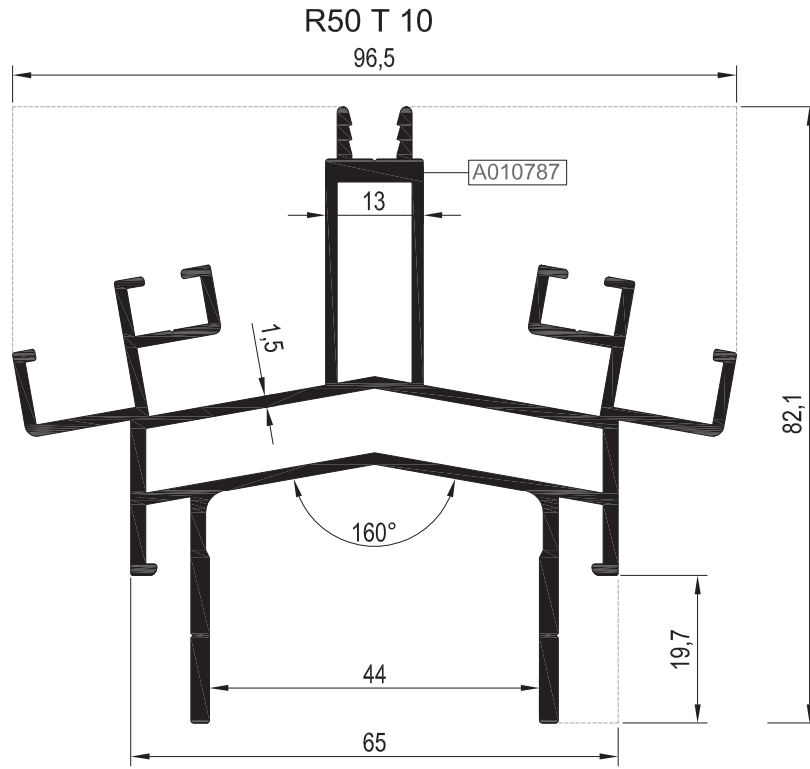

06

KOD / CODE	AĞIRLIK (kg/m) / WEIGHT	Jxx cm ⁴	Jyy cm ⁴	L m
R50 M 16	1,972	40,203	21,856	6
R50 T 11	2,085	44,694	22,469	6

01

02

03

04

05

06

R50 M 16

R50 T 11

KOD / CODE	AĞIRLIK (kg/m) / WEIGHT	Jxx cm4	Jyy cm4	L m
R50 T 10	2,077	47,190	25,938	6
R50 T 09	1,101	25,071	3,889	6

01

02

03

04

05

06

KOD / CODE	AĞIRLIK (kg/m) / WEIGHT	Jxx cm4	Jyy cm4	L m
R50 M 10	2,565	21,713	86,773	6
R50 T 07	1,052	9,560	4,362	6

01

02

03

04

05

06

KOD / CODE	AĞIRLIK (kg/m) / WEIGHT	L m
R50 P 33	2,997	6
K50 P 18	2,313	6

01

02

03

04

05

06

KOD / CODE	AĞIRLIK (kg/m) / WEIGHT	L m
K50 P 19	1,336	6
K50 P 20	0,901	6