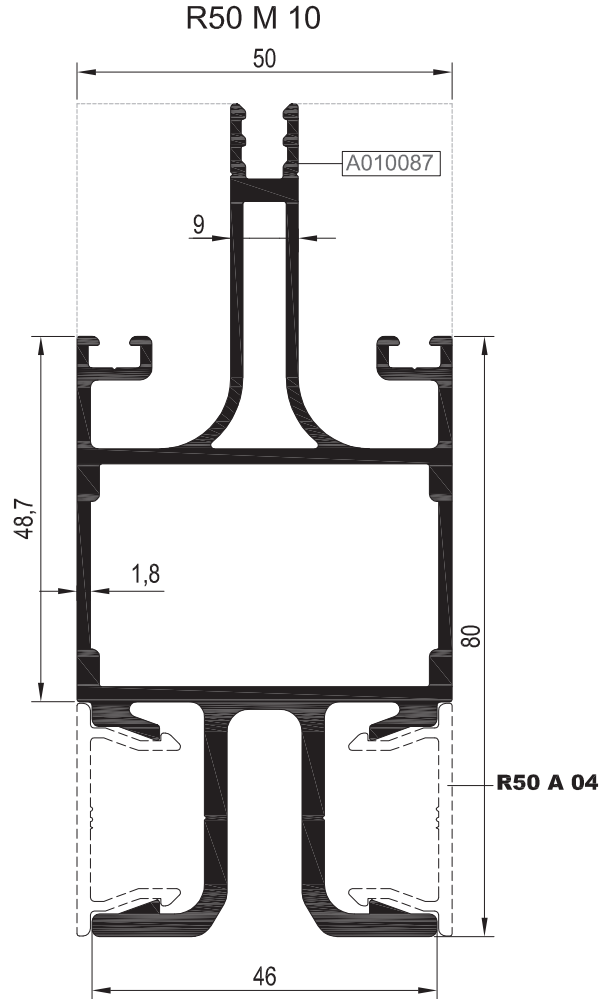

06

KOD / CODE	AĞIRLIK (kg/m) / WEIGHT	Jxx cm ⁴	Jyy cm ⁴	L m
R50 M 16	1,972	40,203	21,856	6
R50 T 11	2,085	44,694	22,469	6

01

02

03

04

05

06

R50 M 16

R50 T 11

KOD / CODE	AĞIRLIK (kg/m) / WEIGHT	Jxx cm4	Jyy cm4	L m
R50 T 10	2,077	47,190	25,938	6
R50 T 09	1,101	25,071	3,889	6

01

02

03

04

05

06

KOD / CODE	AĞIRLIK (kg/m) / WEIGHT	Jxx cm4	Jyy cm4	L m
R50 M 10	2,565	21,713	86,773	6
R50 T 07	1,052	9,560	4,362	6

01

02

03

04

05

06

KOD / CODE	AĞIRLIK (kg/m) / WEIGHT	L m
R50 P 33	2,997	6
K50 P 18	2,313	6

01

02

03

04

05

06

KOD / CODE	AĞIRLIK (kg/m) / WEIGHT	L m
K50 P 19	1,336	6
K50 P 20	0,901	6