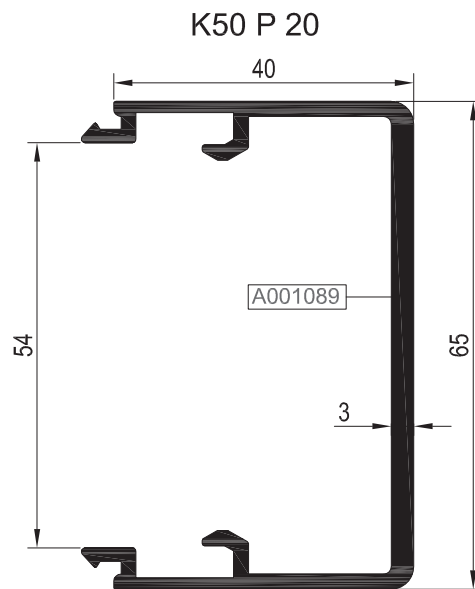

06

KOD / CODE	AĞIRLIK (kg/m) / WEIGHT	Jxx cm ⁴	Jyy cm ⁴	L m
R50 M 16	1,972	40,203	21,856	6
R50 T 11	2,085	44,694	22,469	6

01

02

03

04

05

06

06

KOD / CODE	AĞIRLIK (kg/m) / WEIGHT	Jxx cm4	Jyy cm4	L m
R50 M 10	2,565	21,713	86,773	6
R50 T 07	1,052	9,560	4,362	6

01

02

03

04

05

06

KOD / CODE	AĞIRLIK (kg/m) / WEIGHT	L m
R50 P 33	2,997	6
K50 P 18	2,313	6

01

02

03

04

05

06

KOD / CODE	AĞIRLIK (kg/m) / WEIGHT	L m
K50 P 19	1,336	6
K50 P 20	0,901	6

01

02

03

04

05

06

BASKI KAPAK VE CAM DESTEK PROFİLLERİ
CAP AND GLASS SUPPORT PROFILES

SKY65