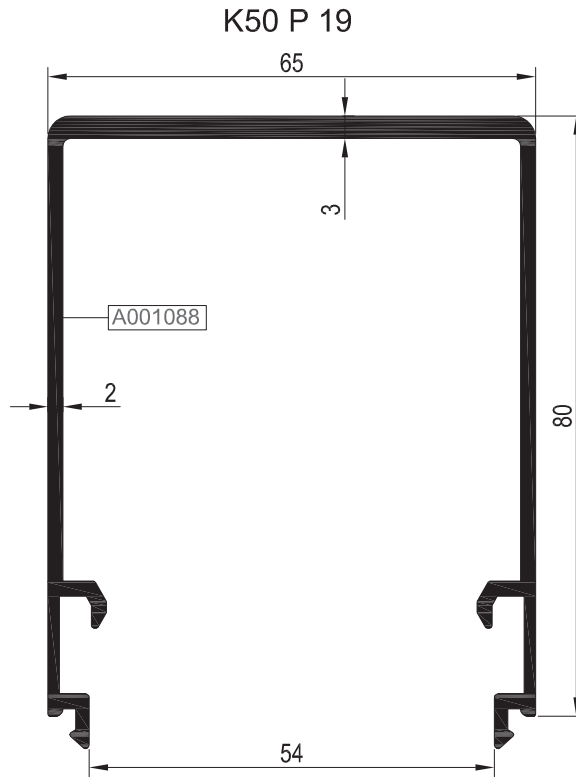

06

KOD / CODE	AĞIRLIK (kg/m) / WEIGHT	Jxx cm ⁴	Jyy cm ⁴	L m
R50 M 16	1,972	40,203	21,856	6
R50 T 11	2,085	44,694	22,469	6

01

02

03

04

05

06

06

KOD / CODE	AĞIRLIK (kg/m) / WEIGHT	Jxx cm4	Jyy cm4	L m
R50 M 10	2,565	21,713	86,773	6
R50 T 07	1,052	9,560	4,362	6

01

02

03

04

05

06

KOD / CODE	AĞIRLIK (kg/m) / WEIGHT	L m
R50 P 33	2,997	6
K50 P 18	2,313	6

01

02

03

04

05

06

KOD / CODE	AĞIRLIK (kg/m) / WEIGHT	L m
K50 P 19	1,336	6
K50 P 20	0,901	6

01

02

03

04

05

06

BASKI KAPAK VE CAM DESTEK PROFİLLERİ
CAP AND GLASS SUPPORT PROFILES

SKY65