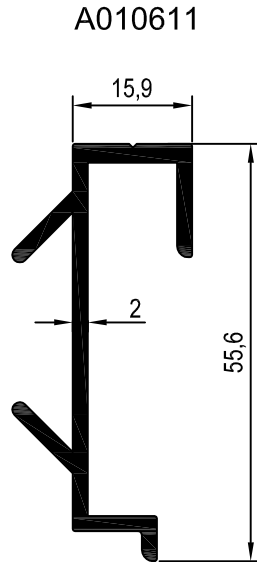

Rescara Sistem Detayları
Rescara System Details

RG

PROFİLLER

PROFILES

01

02

03

04

05

06

07

08

09

10

DÜŞEY AND YATAY PROFİLLER
MULLION AND TRANSOM PROFILES

RG

KOD / CODE	AĞIRLIK (kg/m) / WEIGHT	Jxx cm4	Jyy cm4	L m
A004303	0,940	6,487	21,999	6
A004304	0,606	5,481	6,196	6
A010611	0,626	7,481	0,867	6
A010612	0,528	7,882	0,276	6

ANKRAJ VE KUTU PROFİLLERİ
ANCHORAGE AND BOX PROFILES

RG

KOD / CODE	AĞIRLIK (kg/m) / WEIGHT	Jxx cm4	Jyy cm4	L m
A000169	0,889	28,036	9,547	6
A000779	1,965	-----	-----	6

A000169

A000779

MİMARİ KATALOG

ARCHITECTURAL CATALOGUE

Alüminyum Kapı Pencere ve Giydirme Cephe Sistemleri
Aluminium Window Doors and Facade Systems