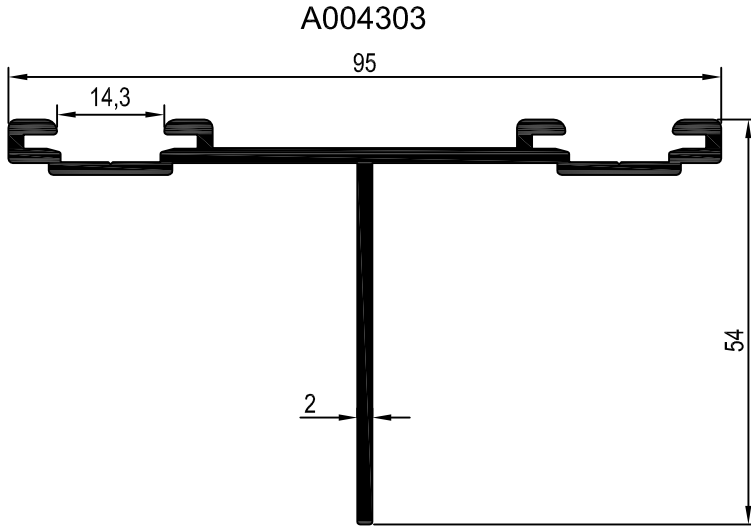

KOD / CODE	AĞIRLIK (kg/m) / WEIGHT	Jxx cm4	Jyy cm4	L m
A004303	0,940	6,487	21,999	6
A004304	0,606	5,481	6,196	6
A010611	0,626	7,481	0,867	6
A010612	0,528	7,882	0,276	6

ANKRAJ VE KUTU PROFİLLERİ
ANCHORAGE AND BOX PROFILES

RG

KOD / CODE	AĞIRLIK (kg/m) / WEIGHT	Jxx cm4	Jyy cm4	L m
A000169	0,889	28,036	9,547	6
A000779	1,965	-----	-----	6

A000169

A000779

MİMARİ KATALOG

ARCHITECTURAL CATALOGUE

Alüminyum Kapı Pencere ve Giydirme Cephe Sistemleri
Aluminium Window Doors and Facade Systems