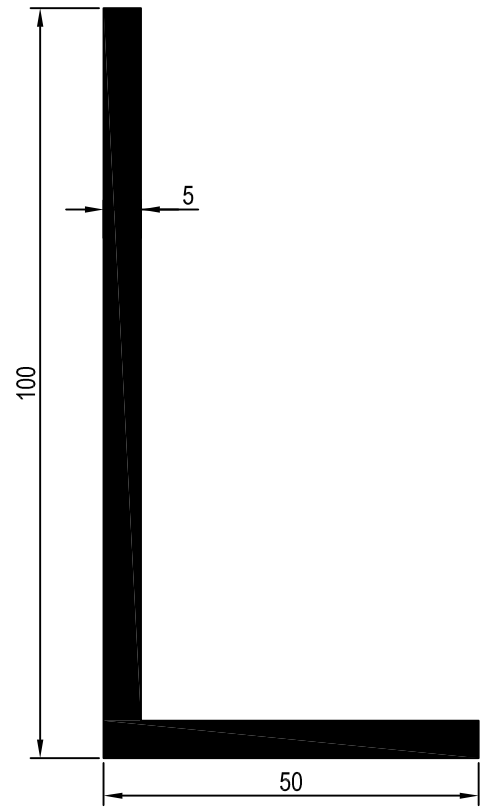

KOD / CODE	AĞIRLIK (kg/m) / WEIGHT	Jxx cm4	Jyy cm4	L m
A004303	0,940	6,487	21,999	6
A004304	0,606	5,481	6,196	6
A010611	0,626	7,481	0,867	6
A010612	0,528	7,882	0,276	6

ANKRAJ VE KUTU PROFİLLERİ
ANCHORAGE AND BOX PROFILES

RG

KOD / CODE	AĞIRLIK (kg/m) / WEIGHT	Jxx cm4	Jyy cm4	L m
A000169	0,889	28,036	9,547	6
A000779	1,965	-----	-----	6

A000169

A000779

MİMARİ KATALOG

ARCHITECTURAL CATALOGUE

Alüminyum Kapı Pencere ve Giydirme Cephe Sistemleri
Aluminium Window Doors and Facade Systems