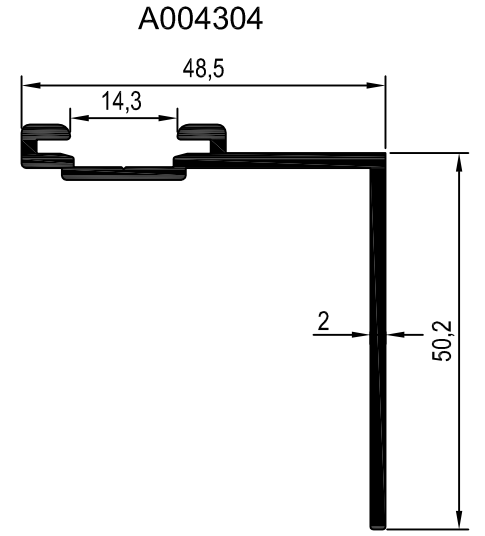

KOD / CODE	AĞIRLIK (kg/m) / WEIGHT	Jxx cm4	Jyy cm4	L m
A004303	0,940	6,487	21,999	6
A004304	0,606	5,481	6,196	6
A010611	0,626	7,481	0,867	6
A010612	0,528	7,882	0,276	6

ANKRAJ VE KUTU PROFİLLERİ
ANCHORAGE AND BOX PROFILES

RG

KOD / CODE	AĞIRLIK (kg/m) / WEIGHT	Jxx cm4	Jyy cm4	L m
A000169	0,889	28,036	9,547	6
A000779	1,965	-----	-----	6

A000169

A000779

MİMARİ KATALOG

ARCHITECTURAL CATALOGUE

Alüminyum Kapı Pencere ve Giydirme Cephe Sistemleri
Aluminium Window Doors and Facade Systems