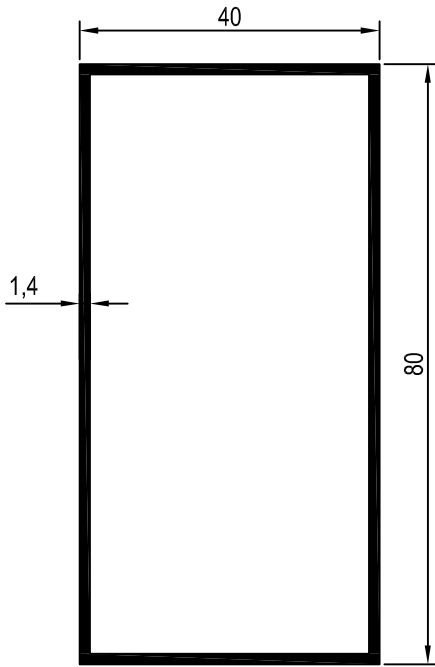

KOD / CODE	AĞIRLIK (kg/m) / WEIGHT	Jxx cm4	Jyy cm4	L m
A004303	0,940	6,487	21,999	6
A004304	0,606	5,481	6,196	6
A010611	0,626	7,481	0,867	6
A010612	0,528	7,882	0,276	6

ANKRAJ VE KUTU PROFİLLERİ
ANCHORAGE AND BOX PROFILES

RG

KOD / CODE	AĞIRLIK (kg/m) / WEIGHT	Jxx cm4	Jyy cm4	L m
A000169	0,889	28,036	9,547	6
A000779	1,965	-----	-----	6

A000169

A000779

MİMARİ KATALOG

ARCHITECTURAL CATALOGUE

Alüminyum Kapı Pencere ve Giydirme Cephe Sistemleri
Aluminium Window Doors and Facade Systems