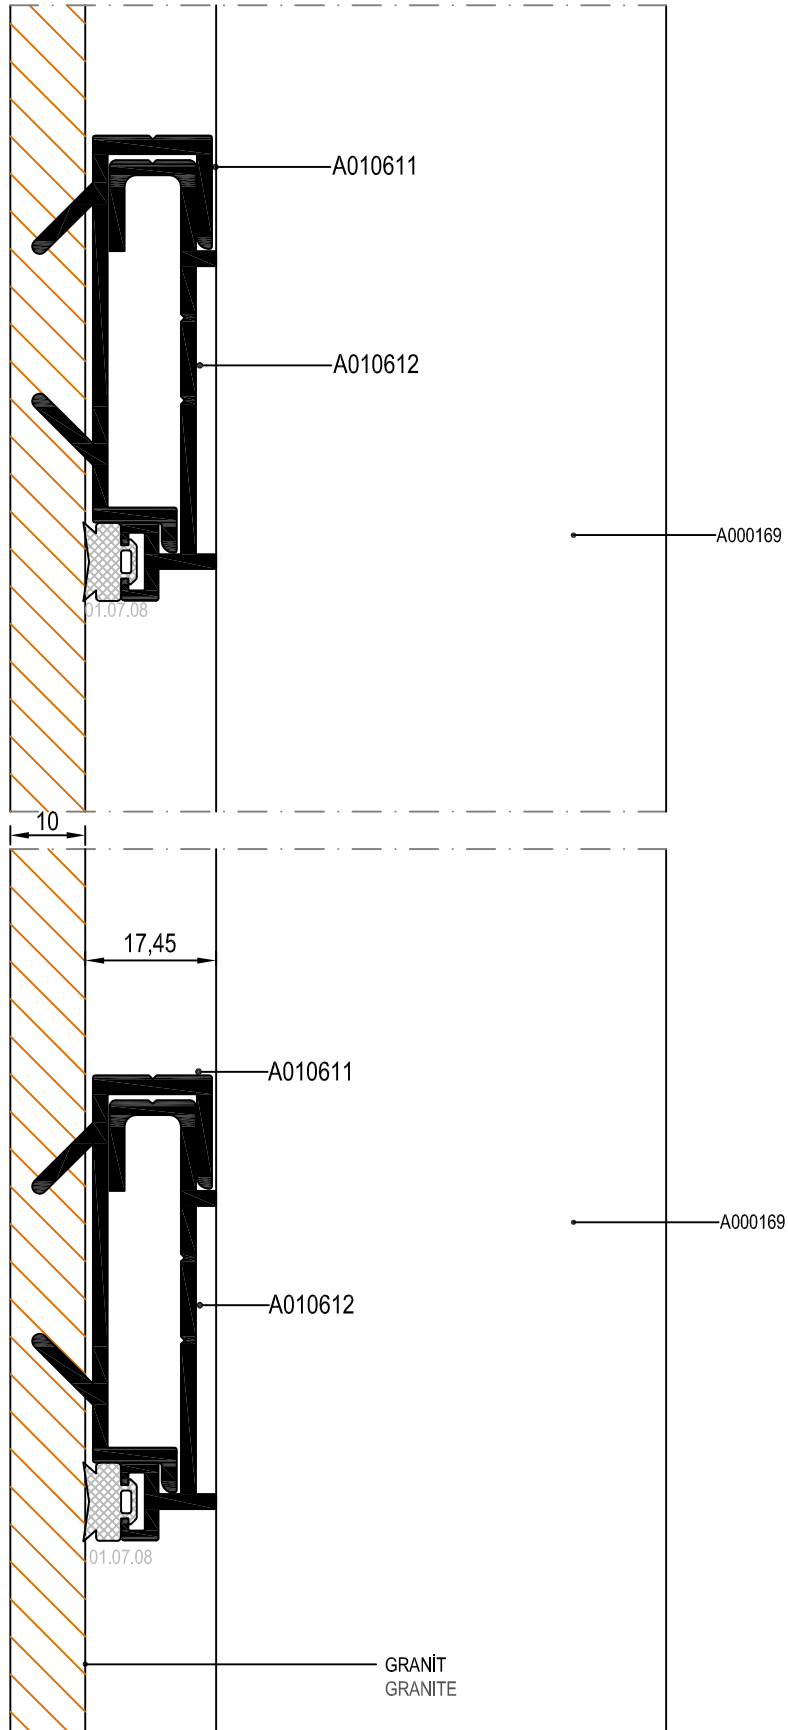

KOD / CODE	AĞIRLIK (kg/m) / WEIGHT	Jxx cm4	Jyy cm4	L m
A004303	0,940	6,487	21,999	6
A004304	0,606	5,481	6,196	6
A010611	0,626	7,481	0,867	6
A010612	0,528	7,882	0,276	6

ANKRAJ VE KUTU PROFİLLERİ
ANCHORAGE AND BOX PROFILES

RG

KOD / CODE	AĞIRLIK (kg/m) / WEIGHT	Jxx cm4	Jyy cm4	L m
A000169	0,889	28,036	9,547	6
A000779	1,965	-----	-----	6

A000169

A000779

MİMARİ KATALOG

ARCHITECTURAL CATALOGUE

Alüminyum Kapı Pencere ve Giydirme Cephe Sistemleri
Aluminium Window Doors and Facade Systems

05

06

07

08

09

10

MİMARİ KATALOG

ARCHITECTURAL CATALOGUE

04

05

06

07

08

09

10