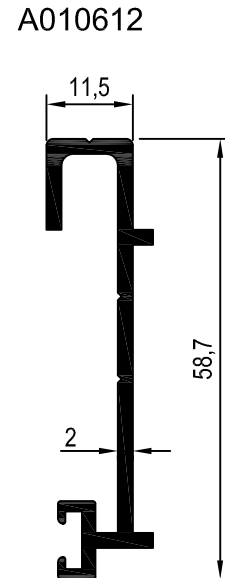

Rescara Sistem Detayları
Rescara System Details

RG

PROFİLLER

PROFILES

01

02

03

04

05

06

07

08

09

10

DÜŞEY AND YATAY PROFİLLER
MULLION AND TRANSOM PROFILES

RG

KOD / CODE	AĞIRLIK (kg/m) / WEIGHT	Jxx cm4	Jyy cm4	L m
A004303	0,940	6,487	21,999	6
A004304	0,606	5,481	6,196	6
A010611	0,626	7,481	0,867	6
A010612	0,528	7,882	0,276	6

ANKRAJ VE KUTU PROFİLLERİ
ANCHORAGE AND BOX PROFILES

RG

KOD / CODE	AĞIRLIK (kg/m) / WEIGHT	Jxx cm4	Jyy cm4	L m
A000169	0,889	28,036	9,547	6
A000779	1,965	-----	-----	6

A000169

A000779

MİMARİ KATALOG

ARCHITECTURAL CATALOGUE

Alüminyum Kapı Pencere ve Giydirme Cephe Sistemleri
Aluminium Window Doors and Facade Systems