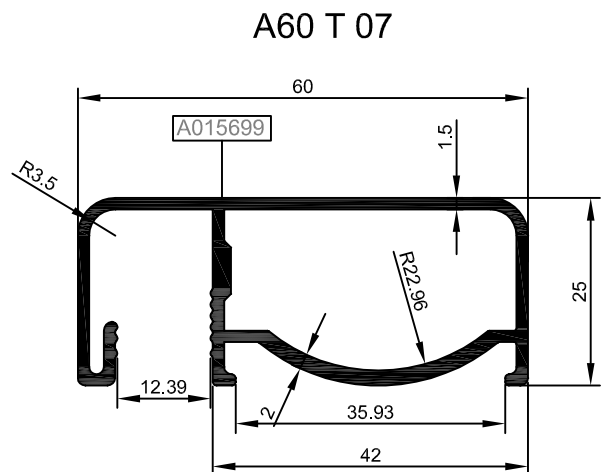

AS40 KÜPEŞTE SERİSİ

KOD/ CODE	AĞIRLIK (kg/m)/ WEIGHT	L m	KOD/ CODE	AĞIRLIK (kg/m)/ WEIGHT	L m
A80 T 01	1,110	6	A80 T 02	0,985	6
A80 T 03	1,108	6			
A80 T 06	1,119	6			

A80 T 01

A80 T 02

A80 T 03

A80 T 06

KOD/ CODE	AĞIRLIK (kg/m)/ WEIGHT	L m	KOD/ CODE	AĞIRLIK (kg/m)/ WEIGHT	L m	
A60 T 02	0,769	6				
A60 T 01	0,830	6				
A60 T 03	0,892	6				
A60 T 07	0,815	6				

KOD/ CODE	AĞIRLIK (kg/m)/ WEIGHT	L m	KOD/ CODE	AĞIRLIK (kg/m)/ WEIGHT	L m	
A40 C 01	1,007	6	A40 C 08	0,756	6	
A40 C 02	0,941	6	A40 C 09	0,634	6	
A40 C 03	0,270	6	A40 C 12	0,684	6	
A40 C 04	0,628	6	A40 C 13	0,905	6	

KOD/ CODE	AĞIRLIK (kg/m) / WEIGHT	L m	KOD/ CODE	AĞIRLIK (kg/m) / WEIGHT	L m
A400 D 01	0,998	6	A40 A 01	0,201	6
A400 D 02	0,960	6	A40 A 02	0,077	6
A400 D 04	0,771	6	AS38 K 04	0,072	6
A400 D 05	0,722	6			
A400 D 06	1.802	6			