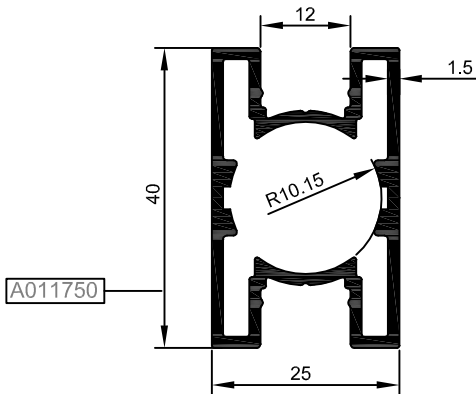

KOD/ CODE	AĞIRLIK (kg/m) / WEIGHT	L m	KOD/ CODE	AĞIRLIK (kg/m) / WEIGHT	L m
A400 D 01	0,998	6	A40 A 01	0,201	6
A400 D 02	0,960	6	A40 A 02	0,077	6
A400 D 04	0,771	6	AS38 K 04	0,072	6
A400 D 05	0,722	6			
A400 D 06	1.802	6			

A40 A 02

A400 D 04

A400 D 05

A400 D 06