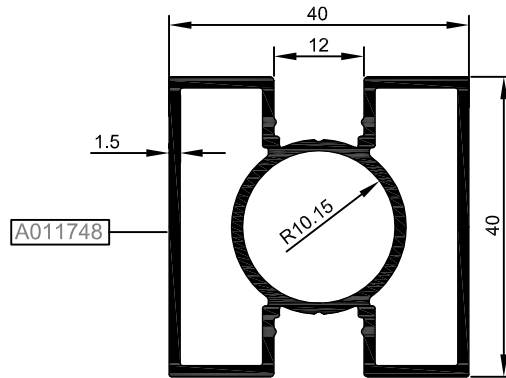

KOD/ CODE	AĞIRLIK (kg/m) / WEIGHT	L m	KOD/ CODE	AĞIRLIK (kg/m) / WEIGHT	L m
A400 D 01	0,998	6	A40 A 01	0,201	6
A400 D 02	0,960	6	A40 A 02	0,077	6
A400 D 04	0,771	6	AS38 K 04	0,072	6
A400 D 05	0,722	6			
A400 D 06	1.802	6			

A40 A 02

A400 D 02

A400 D 04

A400 D 06