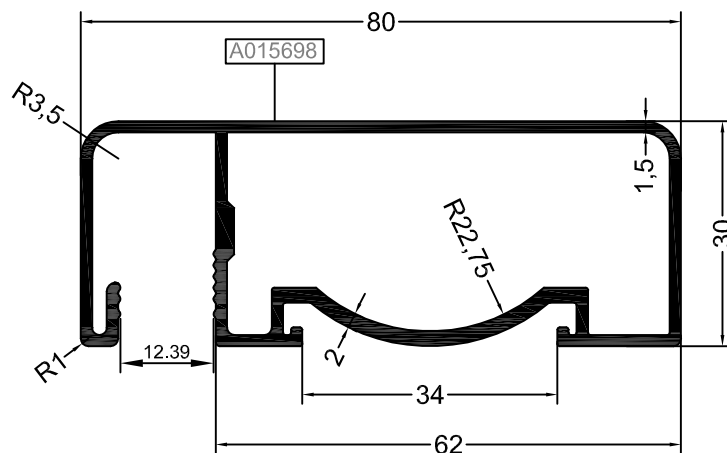

AS40 KÜPEŞTE SERİSİ

KOD/ CODE	AĞIRLIK (kg/m)/ WEIGHT	L m	KOD/ CODE	AĞIRLIK (kg/m)/ WEIGHT	L m
A80 T 01	1,110	6	A80 T 02	0,985	6
A80 T 03	1,108	6			
A80 T 06	1,119	6			

A80 T 01

A80 T 02

A80 T 03

A80 T 06

KOD/ CODE	AĞIRLIK (kg/m)/ WEIGHT	L m	KOD/ CODE	AĞIRLIK (kg/m)/ WEIGHT	L m	
A60 T 02	0,769	6				
A60 T 01	0,830	6				
A60 T 03	0,892	6				
A60 T 07	0,815	6				

KOD/ CODE	AĞIRLIK (kg/m)/ WEIGHT	L m	KOD/ CODE	AĞIRLIK (kg/m)/ WEIGHT	L m	
A40 C 01	1,007	6	A40 C 08	0,756	6	
A40 C 02	0,941	6	A40 C 09	0,634	6	
A40 C 03	0,270	6	A40 C 12	0,684	6	
A40 C 04	0,628	6	A40 C 13	0,905	6	

KOD/ CODE	AĞIRLIK (kg/m) / WEIGHT	L m	KOD/ CODE	AĞIRLIK (kg/m) / WEIGHT	L m
A400 D 01	0,998	6	A40 A 01	0,201	6
A400 D 02	0,960	6	A40 A 02	0,077	6
A400 D 04	0,771	6	AS38 K 04	0,072	6
A400 D 05	0,722	6			
A400 D 06	1.802	6			