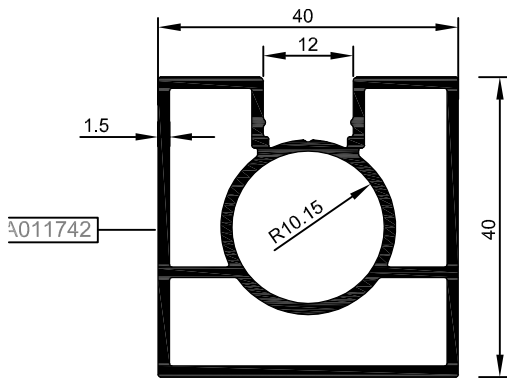

KOD/ CODE	AĞIRLIK (kg/m) / WEIGHT	L m	KOD/ CODE	AĞIRLIK (kg/m) / WEIGHT	L m
A400 D 01	0,998	6	A40 A 01	0,201	6
A400 D 02	0,960	6	A40 A 02	0,077	6
A400 D 04	0,771	6	AS38 K 04	0,072	6
A400 D 05	0,722	6			
A400 D 06	1.802	6			

A40 A 02

A400 D 01