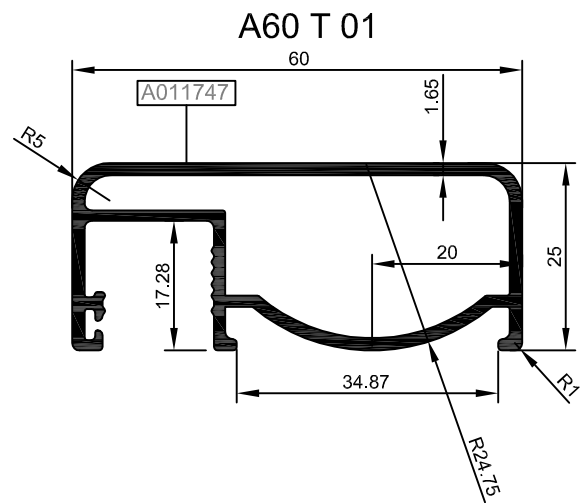

AS40 KÜPEŞTE SERİSİ

KOD/ CODE	AĞIRLIK (kg/m)/ WEIGHT	L m	KOD/ CODE	AĞIRLIK (kg/m)/ WEIGHT	L m
A80 T 01	1,110	6	A80 T 02	0,985	6
A80 T 03	1,108	6			
A80 T 06	1,119	6			

A80 T 01

A80 T 02

A80 T 03

A80 T 06

KOD/ CODE	AĞIRLIK (kg/m)/ WEIGHT	L m	KOD/ CODE	AĞIRLIK (kg/m)/ WEIGHT	L m	
A60 T 02	0,769	6				
A60 T 01	0,830	6				
A60 T 03	0,892	6				
A60 T 07	0,815	6				

KOD/ CODE	AĞIRLIK (kg/m)/ WEIGHT	L m	KOD/ CODE	AĞIRLIK (kg/m)/ WEIGHT	L m	
A40 C 01	1,007	6	A40 C 08	0,756	6	
A40 C 02	0,941	6	A40 C 09	0,634	6	
A40 C 03	0,270	6	A40 C 12	0,684	6	
A40 C 04	0,628	6	A40 C 13	0,905	6	

KOD/ CODE	AĞIRLIK (kg/m) / WEIGHT	L m	KOD/ CODE	AĞIRLIK (kg/m) / WEIGHT	L m
A400 D 01	0,998	6	A40 A 01	0,201	6
A400 D 02	0,960	6	A40 A 02	0,077	6
A400 D 04	0,771	6	AS38 K 04	0,072	6
A400 D 05	0,722	6			
A400 D 06	1.802	6			