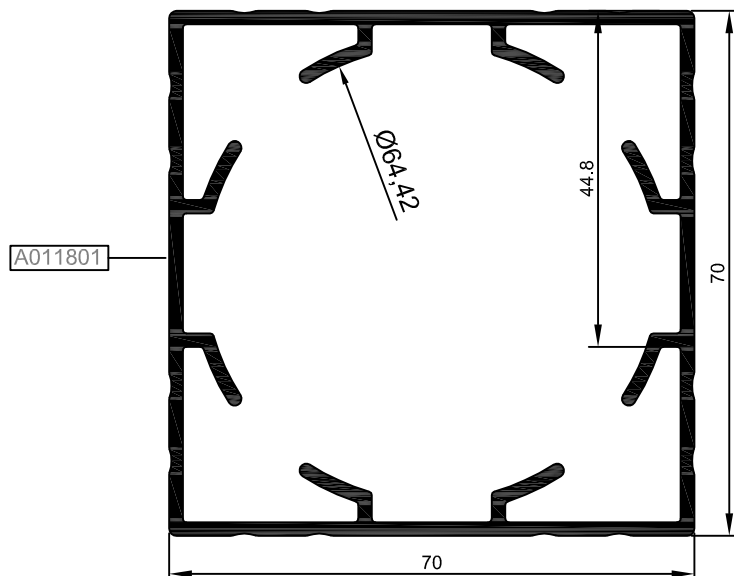

KOD/ CODE	AĞIRLIK (kg/m) / WEIGHT	L m	KOD/ CODE	AĞIRLIK (kg/m) / WEIGHT	L m
A400 D 01	0,998	6	A40 A 01	0,201	6
A400 D 02	0,960	6	A40 A 02	0,077	6
A400 D 04	0,771	6	AS38 K 04	0,072	6
A400 D 05	0,722	6			
A400 D 06	1.802	6			

A40 A 02

A400 D 04

A400 D 06