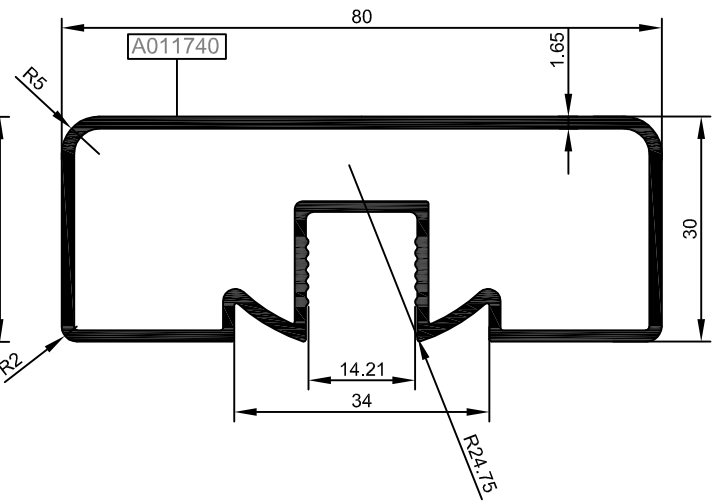

AS40 KÜPEŞTE SERİSİ

KOD/ CODE	AĞIRLIK (kg/m)/ WEIGHT	L m	KOD/ CODE	AĞIRLIK (kg/m)/ WEIGHT	L m
A80 T 01	1,110	6	A80 T 02	0,985	6
A80 T 03	1,108	6			
A80 T 06	1,119	6			

A80 T 01

A80 T 02

A80 T 03

A80 T 06

KOD/ CODE	AĞIRLIK (kg/m)/ WEIGHT	L m	KOD/ CODE	AĞIRLIK (kg/m)/ WEIGHT	L m	
A60 T 02	0,769	6				
A60 T 01	0,830	6				
A60 T 03	0,892	6				
A60 T 07	0,815	6				

KOD/ CODE	AĞIRLIK (kg/m)/ WEIGHT	L m	KOD/ CODE	AĞIRLIK (kg/m)/ WEIGHT	L m	
A40 C 01	1,007	6	A40 C 08	0,756	6	
A40 C 02	0,941	6	A40 C 09	0,634	6	
A40 C 03	0,270	6	A40 C 12	0,684	6	
A40 C 04	0,628	6	A40 C 13	0,905	6	

KOD/ CODE	AĞIRLIK (kg/m) / WEIGHT	L m	KOD/ CODE	AĞIRLIK (kg/m) / WEIGHT	L m
A400 D 01	0,998	6	A40 A 01	0,201	6
A400 D 02	0,960	6	A40 A 02	0,077	6
A400 D 04	0,771	6	AS38 K 04	0,072	6
A400 D 05	0,722	6			
A400 D 06	1.802	6			