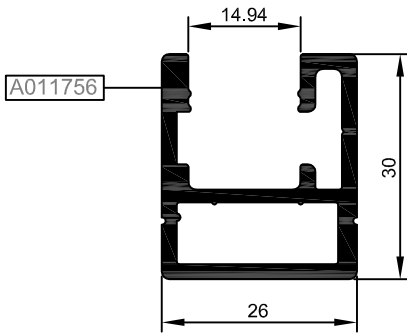

KOD/ CODE	AĞIRLIK (kg/m)/ WEIGHT	L m	KOD/ CODE	AĞIRLIK (kg/m)/ WEIGHT	L m	
A40 C 01	1,007	6	A40 C 08	0,756	6	
A40 C 02	0,941	6	A40 C 09	0,634	6	
A40 C 03	0,270	6	A40 C 12	0,684	6	
A40 C 04	0,628	6	A40 C 13	0,905	6	

A40 C 12