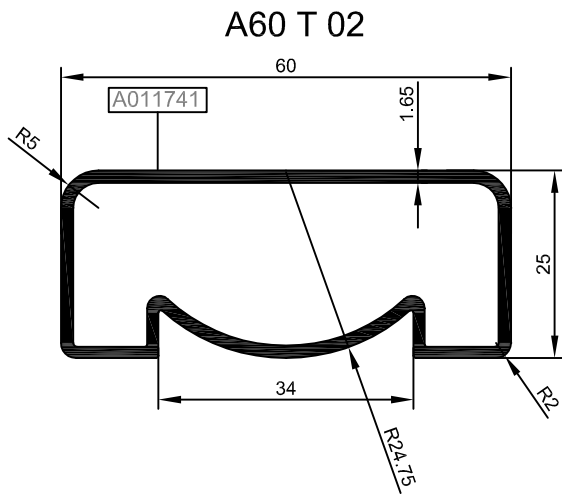

AS40 KÜPEŞTE SERİSİ

KOD/ CODE	AĞIRLIK (kg/m)/ WEIGHT	L m	KOD/ CODE	AĞIRLIK (kg/m)/ WEIGHT	L m
A80 T 01	1,110	6	A80 T 02	0,985	6
A80 T 03	1,108	6			
A80 T 06	1,119	6			

A80 T 01

A80 T 02

A80 T 03

A80 T 06

KOD/ CODE	AĞIRLIK (kg/m)/ WEIGHT	L m	KOD/ CODE	AĞIRLIK (kg/m)/ WEIGHT	L m	
A60 T 02	0,769	6				
A60 T 01	0,830	6				
A60 T 03	0,892	6				
A60 T 07	0,815	6				

KOD/ CODE	AĞIRLIK (kg/m)/ WEIGHT	L m	KOD/ CODE	AĞIRLIK (kg/m)/ WEIGHT	L m	
A40 C 01	1,007	6	A40 C 08	0,756	6	
A40 C 02	0,941	6	A40 C 09	0,634	6	
A40 C 03	0,270	6	A40 C 12	0,684	6	
A40 C 04	0,628	6	A40 C 13	0,905	6	

KOD/ CODE	AĞIRLIK (kg/m) / WEIGHT	L m	KOD/ CODE	AĞIRLIK (kg/m) / WEIGHT	L m
A400 D 01	0,998	6	A40 A 01	0,201	6
A400 D 02	0,960	6	A40 A 02	0,077	6
A400 D 04	0,771	6	AS38 K 04	0,072	6
A400 D 05	0,722	6			
A400 D 06	1.802	6			