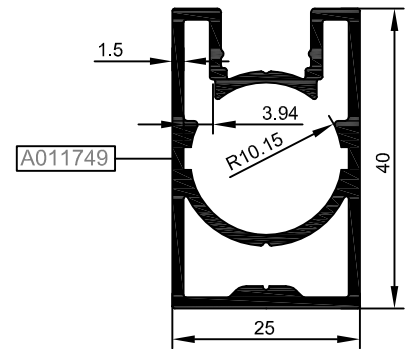

KOD/ CODE	AĞIRLIK (kg/m) / WEIGHT	L m	KOD/ CODE	AĞIRLIK (kg/m) / WEIGHT	L m
A400 D 01	0,998	6	A40 A 01	0,201	6
A400 D 02	0,960	6	A40 A 02	0,077	6
A400 D 04	0,771	6	AS38 K 04	0,072	6
A400 D 05	0,722	6			
A400 D 06	1.802	6			

A40 A 02

A400 D 04

A400 D 06