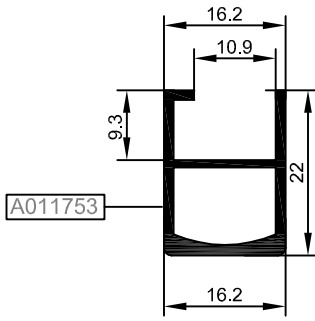

KOD/ CODE	AĞIRLIK (kg/m)/ WEIGHT	L m	KOD/ CODE	AĞIRLIK (kg/m)/ WEIGHT	L m	
A40 C 01	1,007	6	A40 C 08	0,756	6	
A40 C 02	0,941	6	A40 C 09	0,634	6	
A40 C 03	0,270	6	A40 C 12	0,684	6	
A40 C 04	0,628	6	A40 C 13	0,905	6	

A40 C 03