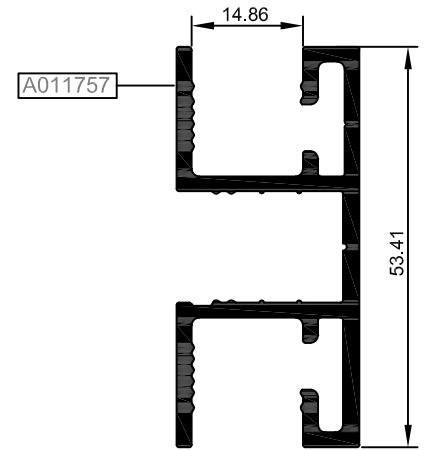

KOD/ CODE	AĞIRLIK (kg/m)/ WEIGHT	L m	KOD/ CODE	AĞIRLIK (kg/m)/ WEIGHT	L m	
A40 C 01	1,007	6	A40 C 08	0,756	6	
A40 C 02	0,941	6	A40 C 09	0,634	6	
A40 C 03	0,270	6	A40 C 12	0,684	6	
A40 C 04	0,628	6	A40 C 13	0,905	6	

A40 C 13