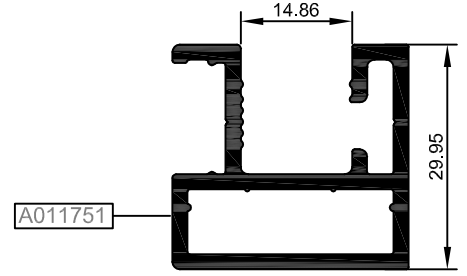

KOD/ CODE	AĞIRLIK (kg/m)/ WEIGHT	L m	KOD/ CODE	AĞIRLIK (kg/m)/ WEIGHT	L m	
A40 C 01	1,007	6	A40 C 08	0,756	6	
A40 C 02	0,941	6	A40 C 09	0,634	6	
A40 C 03	0,270	6	A40 C 12	0,684	6	
A40 C 04	0,628	6	A40 C 13	0,905	6	

A40 C 08