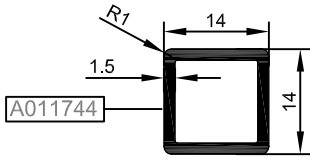

KOD/ CODE	AĞIRLIK (kg/m) / WEIGHT	L m	KOD/ CODE	AĞIRLIK (kg/m) / WEIGHT	L m
A400 D 01	0,998	6	A40 A 01	0,201	6
A400 D 02	0,960	6	A40 A 02	0,077	6
A400 D 04	0,771	6	AS38 K 04	0,072	6
A400 D 05	0,722	6			
A400 D 06	1.802	6			

A40 A 01