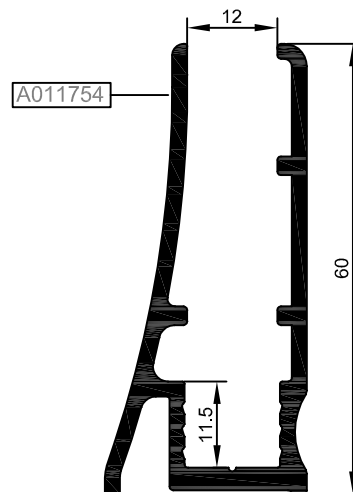

AS40 KÜPEŞTE SERİSİ

KOD/ CODE	AĞIRLIK (kg/m)/ WEIGHT	L m	KOD/ CODE	AĞIRLIK (kg/m)/ WEIGHT	L m
A80 T 01	1,110	6	A80 T 02	0,985	6
A80 T 03	1,108	6			
A80 T 06	1,119	6			

A80 T 01

A80 T 02

A80 T 03

A80 T 06

KOD/ CODE	AĞIRLIK (kg/m)/ WEIGHT	L m	KOD/ CODE	AĞIRLIK (kg/m)/ WEIGHT	L m	
A60 T 02	0,769	6				
A60 T 01	0,830	6				
A60 T 03	0,892	6				
A60 T 07	0,815	6				

KOD/ CODE	AĞIRLIK (kg/m)/ WEIGHT	L m	KOD/ CODE	AĞIRLIK (kg/m)/ WEIGHT	L m	
A40 C 01	1,007	6	A40 C 08	0,756	6	
A40 C 02	0,941	6	A40 C 09	0,634	6	
A40 C 03	0,270	6	A40 C 12	0,684	6	
A40 C 04	0,628	6	A40 C 13	0,905	6	

A40 C 03

A40 C 04

A40 C 08

A40 C 12

A40 C 09

A40 C 13

A40 C 01

A40 C 02

KOD/ CODE	AĞIRLIK (kg/m) / WEIGHT	L m	KOD/ CODE	AĞIRLIK (kg/m) / WEIGHT	L m
A400 D 01	0,998	6	A40 A 01	0,201	6
A400 D 02	0,960	6	A40 A 02	0,077	6
A400 D 04	0,771	6	AS38 K 04	0,072	6
A400 D 05	0,722	6			
A400 D 06	1.802	6			