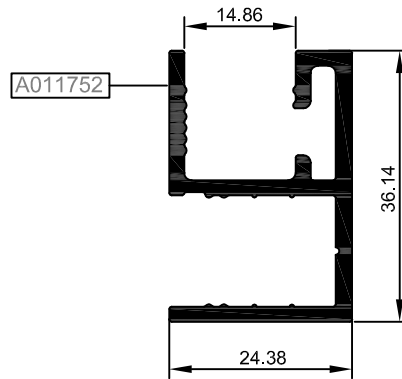

KOD/ CODE	AĞIRLIK (kg/m)/ WEIGHT	L m	KOD/ CODE	AĞIRLIK (kg/m)/ WEIGHT	L m	
A40 C 01	1,007	6	A40 C 08	0,756	6	
A40 C 02	0,941	6	A40 C 09	0,634	6	
A40 C 03	0,270	6	A40 C 12	0,684	6	
A40 C 04	0,628	6	A40 C 13	0,905	6	

A40 C 09