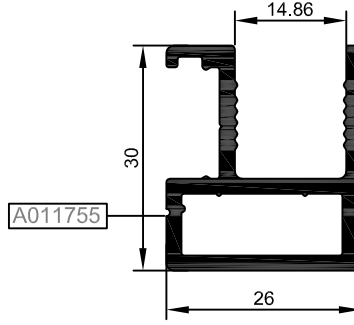

KOD/ CODE	AĞIRLIK (kg/m)/ WEIGHT	L m	KOD/ CODE	AĞIRLIK (kg/m)/ WEIGHT	L m	
A40 C 01	1,007	6	A40 C 08	0,756	6	
A40 C 02	0,941	6	A40 C 09	0,634	6	
A40 C 03	0,270	6	A40 C 12	0,684	6	
A40 C 04	0,628	6	A40 C 13	0,905	6	

A40 C 04