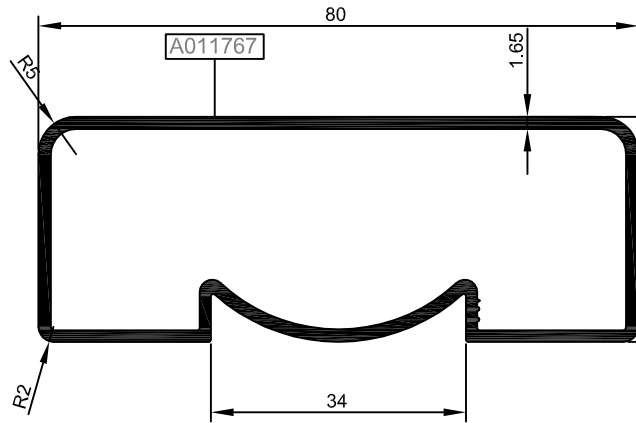

AS40 KÜPEŞTE SERİSİ

KOD/ CODE	AĞIRLIK (kg/m)/ WEIGHT	L m	KOD/ CODE	AĞIRLIK (kg/m)/ WEIGHT	L m
A80 T 01	1,110	6	A80 T 02	0,985	6
A80 T 03	1,108	6			
A80 T 06	1,119	6			

A80 T 01

A80 T 02

A80 T 03

A80 T 06

KOD/ CODE	AĞIRLIK (kg/m)/ WEIGHT	L m	KOD/ CODE	AĞIRLIK (kg/m)/ WEIGHT	L m	
A60 T 02	0,769	6				
A60 T 01	0,830	6				
A60 T 03	0,892	6				
A60 T 07	0,815	6				

KOD/ CODE	AĞIRLIK (kg/m)/ WEIGHT	L m	KOD/ CODE	AĞIRLIK (kg/m)/ WEIGHT	L m	
A40 C 01	1,007	6	A40 C 08	0,756	6	
A40 C 02	0,941	6	A40 C 09	0,634	6	
A40 C 03	0,270	6	A40 C 12	0,684	6	
A40 C 04	0,628	6	A40 C 13	0,905	6	

KOD/ CODE	AĞIRLIK (kg/m) / WEIGHT	L m	KOD/ CODE	AĞIRLIK (kg/m) / WEIGHT	L m
A400 D 01	0,998	6	A40 A 01	0,201	6
A400 D 02	0,960	6	A40 A 02	0,077	6
A400 D 04	0,771	6	AS38 K 04	0,072	6
A400 D 05	0,722	6			
A400 D 06	1.802	6			