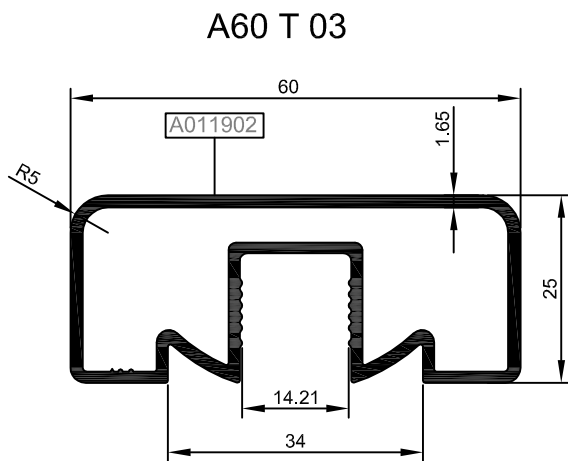

AS40 KÜPEŞTE SERİSİ

KOD/ CODE	AĞIRLIK (kg/m)/ WEIGHT	L m	KOD/ CODE	AĞIRLIK (kg/m)/ WEIGHT	L m
A80 T 01	1,110	6	A80 T 02	0,985	6
A80 T 03	1,108	6			
A80 T 06	1,119	6			

A80 T 01

A80 T 02

A80 T 03

A80 T 06

KOD/ CODE	AĞIRLIK (kg/m)/ WEIGHT	L m	KOD/ CODE	AĞIRLIK (kg/m)/ WEIGHT	L m	
A60 T 02	0,769	6				
A60 T 01	0,830	6				
A60 T 03	0,892	6				
A60 T 07	0,815	6				

KOD/ CODE	AĞIRLIK (kg/m)/ WEIGHT	L m	KOD/ CODE	AĞIRLIK (kg/m)/ WEIGHT	L m	
A40 C 01	1,007	6	A40 C 08	0,756	6	
A40 C 02	0,941	6	A40 C 09	0,634	6	
A40 C 03	0,270	6	A40 C 12	0,684	6	
A40 C 04	0,628	6	A40 C 13	0,905	6	

KOD/ CODE	AĞIRLIK (kg/m) / WEIGHT	L m	KOD/ CODE	AĞIRLIK (kg/m) / WEIGHT	L m
A400 D 01	0,998	6	A40 A 01	0,201	6
A400 D 02	0,960	6	A40 A 02	0,077	6
A400 D 04	0,771	6	AS38 K 04	0,072	6
A400 D 05	0,722	6			
A400 D 06	1.802	6			