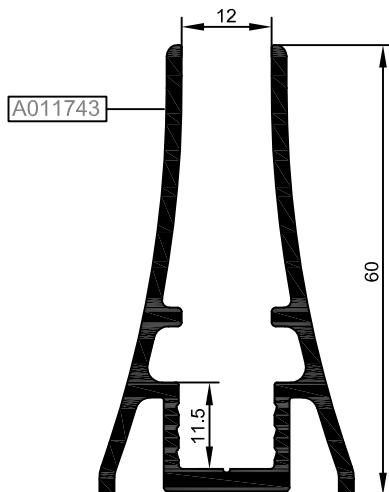

AS40 KÜPEŞTE SERİSİ

KOD/ CODE	AĞIRLIK (kg/m)/ WEIGHT	L m	KOD/ CODE	AĞIRLIK (kg/m)/ WEIGHT	L m
A80 T 01	1,110	6	A80 T 02	0,985	6
A80 T 03	1,108	6			
A80 T 06	1,119	6			

A80 T 01

A80 T 02

A80 T 03

A80 T 06

KOD/ CODE	AĞIRLIK (kg/m)/ WEIGHT	L m	KOD/ CODE	AĞIRLIK (kg/m)/ WEIGHT	L m	
A60 T 02	0,769	6				
A60 T 01	0,830	6				
A60 T 03	0,892	6				
A60 T 07	0,815	6				

KOD/ CODE	AĞIRLIK (kg/m)/ WEIGHT	L m	KOD/ CODE	AĞIRLIK (kg/m)/ WEIGHT	L m	
A40 C 01	1,007	6	A40 C 08	0,756	6	
A40 C 02	0,941	6	A40 C 09	0,634	6	
A40 C 03	0,270	6	A40 C 12	0,684	6	
A40 C 04	0,628	6	A40 C 13	0,905	6	

A40 C 03

A40 C 04

A40 C 08

A40 C 12

A40 C 09

A40 C 13

A40 C 01

A40 C 02

KOD/ CODE	AĞIRLIK (kg/m) / WEIGHT	L m	KOD/ CODE	AĞIRLIK (kg/m) / WEIGHT	L m
A400 D 01	0,998	6	A40 A 01	0,201	6
A400 D 02	0,960	6	A40 A 02	0,077	6
A400 D 04	0,771	6	AS38 K 04	0,072	6
A400 D 05	0,722	6			
A400 D 06	1.802	6			