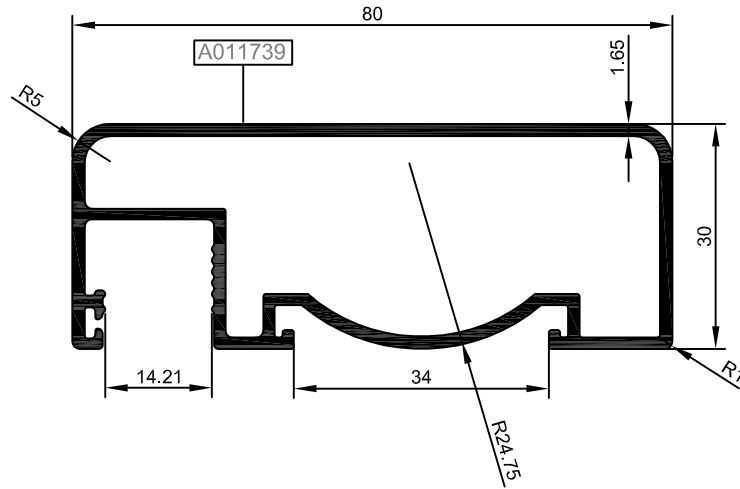

AS40 KÜPEŞTE SERİSİ

KOD/ CODE	AĞIRLIK (kg/m)/ WEIGHT	L m	KOD/ CODE	AĞIRLIK (kg/m)/ WEIGHT	L m
A80 T 01	1,110	6	A80 T 02	0,985	6
A80 T 03	1,108	6			
A80 T 06	1,119	6			

A80 T 01

A80 T 02

A80 T 03

A80 T 06

KOD/ CODE	AĞIRLIK (kg/m)/ WEIGHT	L m	KOD/ CODE	AĞIRLIK (kg/m)/ WEIGHT	L m	
A60 T 02	0,769	6				
A60 T 01	0,830	6				
A60 T 03	0,892	6				
A60 T 07	0,815	6				

KOD/ CODE	AĞIRLIK (kg/m)/ WEIGHT	L m	KOD/ CODE	AĞIRLIK (kg/m)/ WEIGHT	L m	
A40 C 01	1,007	6	A40 C 08	0,756	6	
A40 C 02	0,941	6	A40 C 09	0,634	6	
A40 C 03	0,270	6	A40 C 12	0,684	6	
A40 C 04	0,628	6	A40 C 13	0,905	6	

KOD/ CODE	AĞIRLIK (kg/m) / WEIGHT	L m	KOD/ CODE	AĞIRLIK (kg/m) / WEIGHT	L m
A400 D 01	0,998	6	A40 A 01	0,201	6
A400 D 02	0,960	6	A40 A 02	0,077	6
A400 D 04	0,771	6	AS38 K 04	0,072	6
A400 D 05	0,722	6			
A400 D 06	1.802	6			